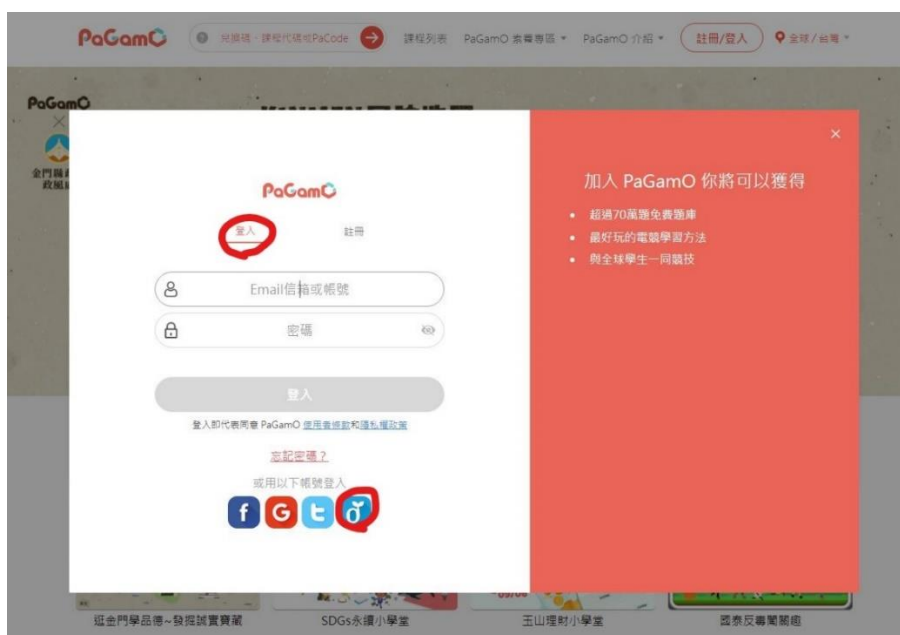

教育部雲端帳號(OpenID)登入操作說明

※以電腦網頁版登入

步驟 1：由 PaGamO 官方網頁 <https://www.pagamo.org/>，進入遊戲。

步驟 2：由「登入」選項，按圈起圖示以教育部雲端帳號(OpenID)登入。

步驟 3：以教育部雲端帳號密碼登入，俾利統計學生完成遊戲任務次數。

教育體系單一簽入服務

以教育雲端帳號登入 使用 PaGamO 所提供的服務

@mail.edu.tw

 [換下一個](#)

[登入](#)

[忘記教育雲端帳號](#) [忘記教育雲端密碼](#)

[申請教育雲端帳號](#) [啟用教育雲端帳號](#)

或

[使用縣市帳號登入](#)

※以手機 APP 版登入

步驟 1：請搜尋「PaGamo」APP 並下載。